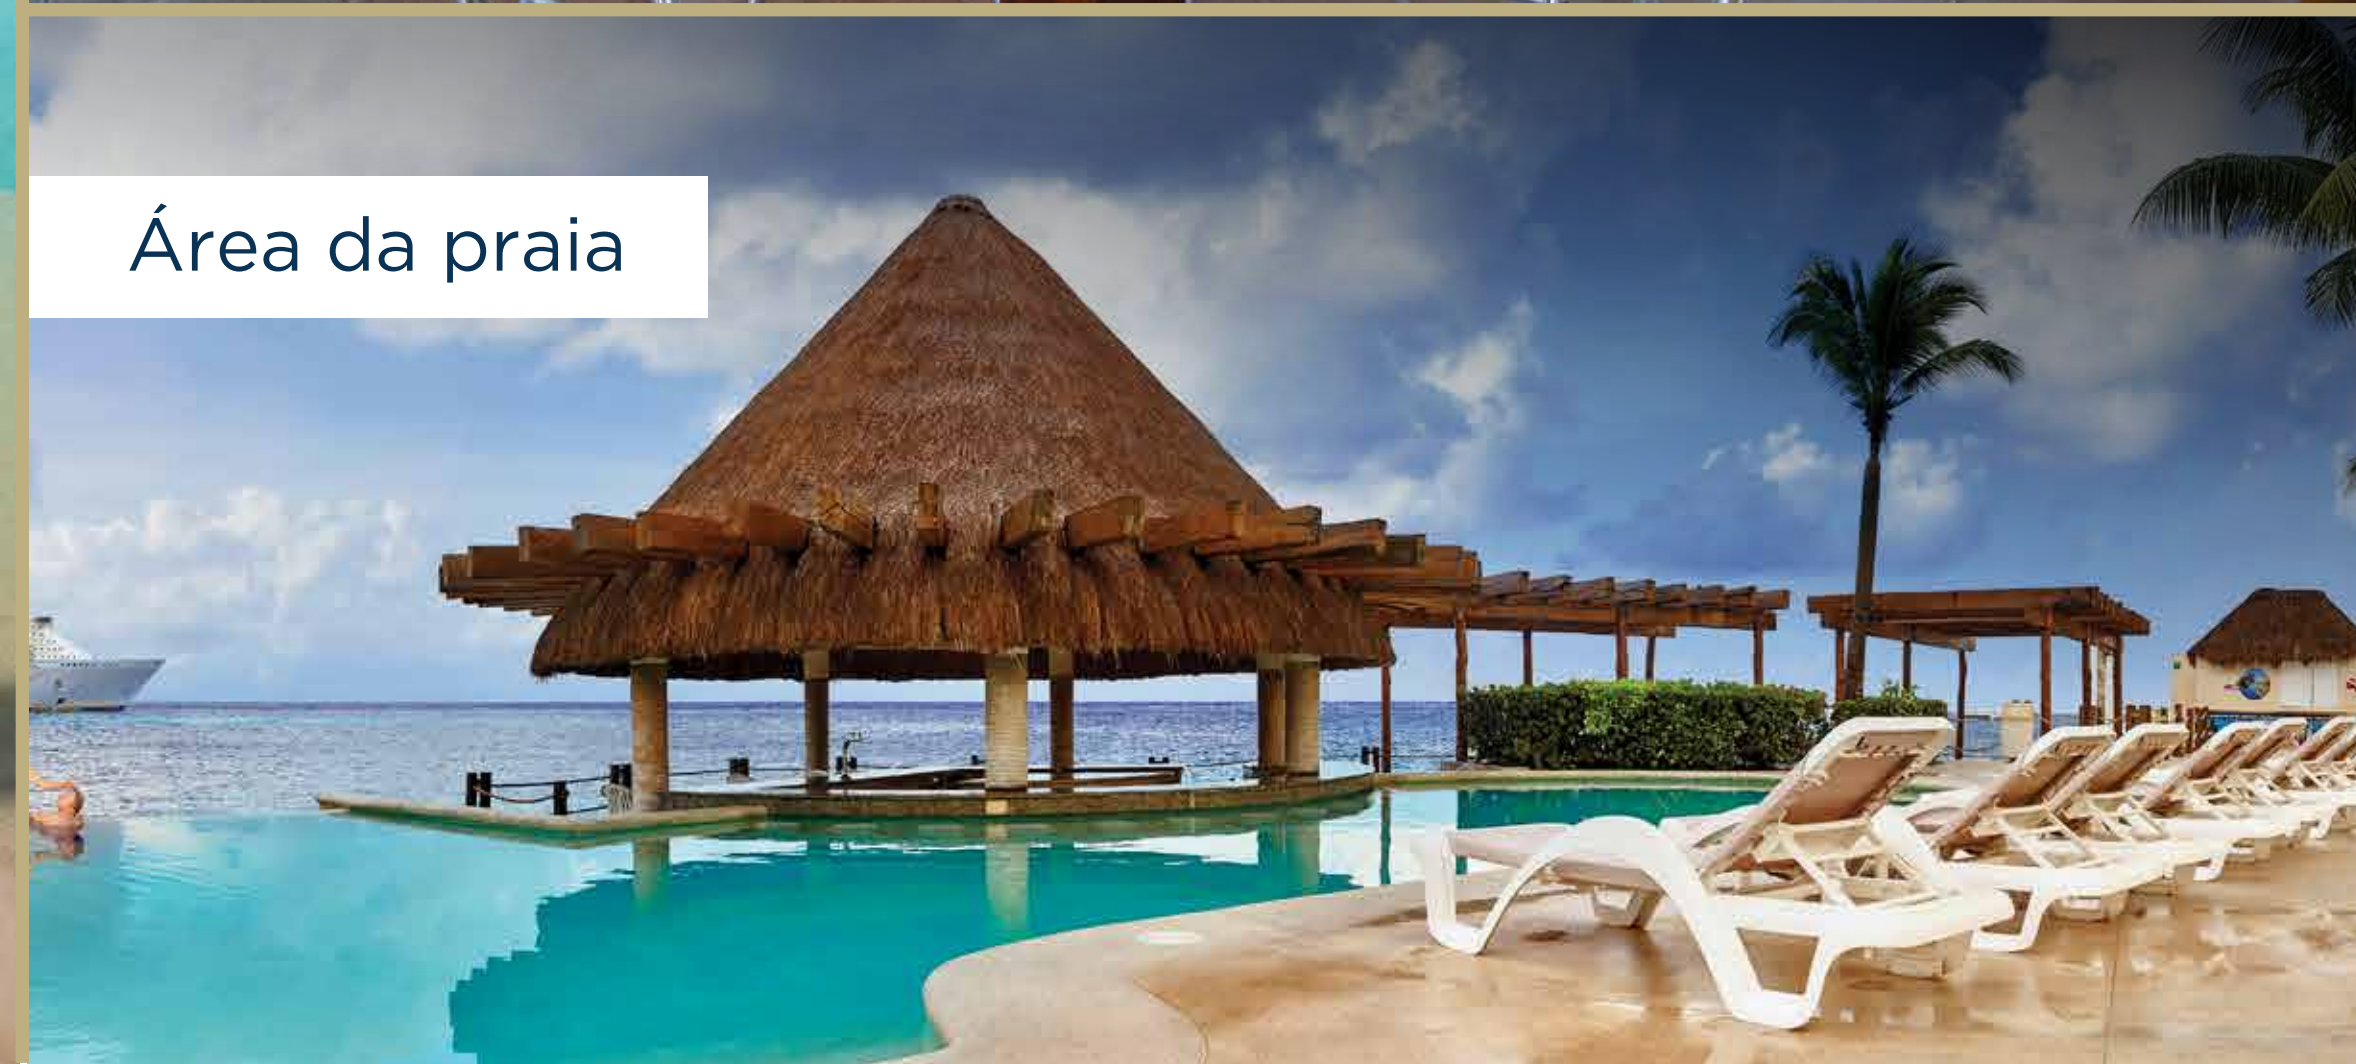

GRAND PARK ROYAL®
LUXURY RESORT

COZUMEL

COZUMEL

QUINTANA ROO

Em Cozumel você encontrará atividades e espetáculos noturnos que convidam à convivência familiar. Empreenda uma incrível aventura submarina ao praticar mergulho e snorkeling no segundo maior recife do mundo sob um mar azul-turquesa. **Conheça o paraíso caribenho!**

O **Grand Park Royal Cozumel** foi premiado internacionalmente por sua arquitetura e projeto interior. Este moderno resort mantém um toque maia que convive harmonicamente com a natureza que o rodeia.

O **Grand Park Royal Cozumel** encontra-se a somente 10 quilômetros do aeroporto. De suas instalações você pode contemplar a chegada dos navios mais espetaculares do mundo ou mergulhar para descobrir as maravilhas do mundo marinho. Praia Paraíso km 3.5, C.P. 77600, Cozumel, Q. Roo, México.

BAR
CRUCEROS

TACO
GRILL

Área da piscina principal

Área da praia

Sports
BAR

Sports bar

CHAC-MOOL
BAR

Lobby bar