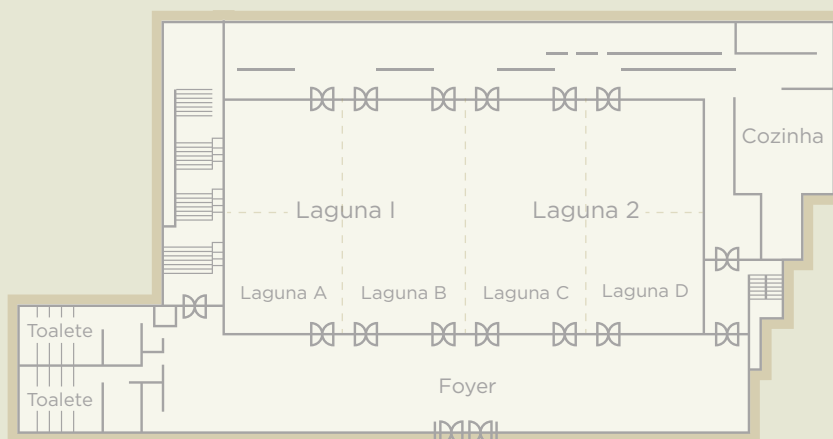

Até 130 quartos disponíveis.

Capacidade para até 900 pessoas.

Área de vestíbulo a seu serviço.

Equipamento de áudio e vídeo de alta tecnologia (\$)

Benefícios especiais para grupos.

Wi-Fi

SALÕES	LUZ NATURAL	m ²	COMPRI MENTO	LARGURA	ALTURA							
						COQUETEL	MEETING	IMPERIAL	BANQUETE	ESCOLA	FORMA DE U	CONFERÊNCIA
Laguna	X	711	18	39.5	7.2	160 pessoas	50 pessoas	60 pessoas	216 pessoas	90 pessoas	60 pessoas	140 pessoas
Laguna I	X	176	18	9.8	7.2	50 pessoas	18 pessoas	22 pessoas	36 pessoas	24 pessoas	18 pessoas	28 pessoas
Laguna II	X	176	18	9.8	7.2	50 pessoas	18 pessoas	22 pessoas	36 pessoas	24 pessoas	18 pessoas	28 pessoas
Laguna III	X	176	18	9.8	7.2	50 pessoas	18 pessoas	22 pessoas	36 pessoas	24 pessoas	18 pessoas	28 pessoas
Laguna IV	X	176	18	9.8	7.2	50 pessoas	18 pessoas	22 pessoas	36 pessoas	24 pessoas	18 pessoas	28 pessoas
Laguna I & II	X	355	18	19.7	7.2	80 pessoas	24 pessoas	44 pessoas	96 pessoas	48 pessoas	24 pessoas	56 pessoas
Laguna III & IV	X	355	18	19.7	7.2	80 pessoas	24 pessoas	44 pessoas	96 pessoas	48 pessoas	24 pessoas	56 pessoas