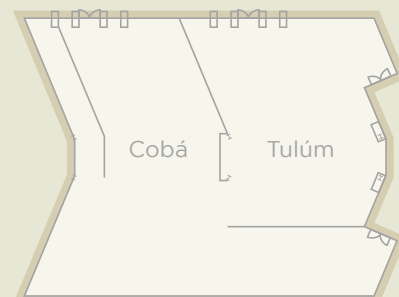

Capacidade para até 150 pessoas

Área de vestíbulo, praia e jardins a seu serviço

Equipamento audiovisual de alta tecnologia

Serviço de catering e coffee breaks

Benefícios especiais para grupos

Wi-Fi

SALÕES	LUZ NATURAL	m ²	COMPRIMENTO	LARGURA	ALTURA						
						COQUETEL	IMPERIAL	BANQUETE	ESCOLA	FORMATO DE U	CONFERÊNCIA
Chichén Itzá	X	298	24.5	12.5	4	60 pessoas	24 pessoas	45 pessoas	42 pessoas	24 pessoas	75 pessoas
Chichén Itzá I	X	185	11.9	11.1	4	20 pessoas	12 pessoas	18 pessoas	15 pessoas	9 pessoas	30 pessoas
Chichén Itzá II	X	185	11.3	12.6	4	20 pessoas	12 pessoas	18 pessoas	15 pessoas	9 pessoas	30 pessoas
Cobá	X	134	11.2	8	3.3	12 pessoas	7 pessoas	6 pessoas	6 pessoas	6 pessoas	15 pessoas
Tulúm	X	134	11	8	3.3	12 pessoas	7 pessoas	6 pessoas	6 pessoas	6 pessoas	15 pessoas